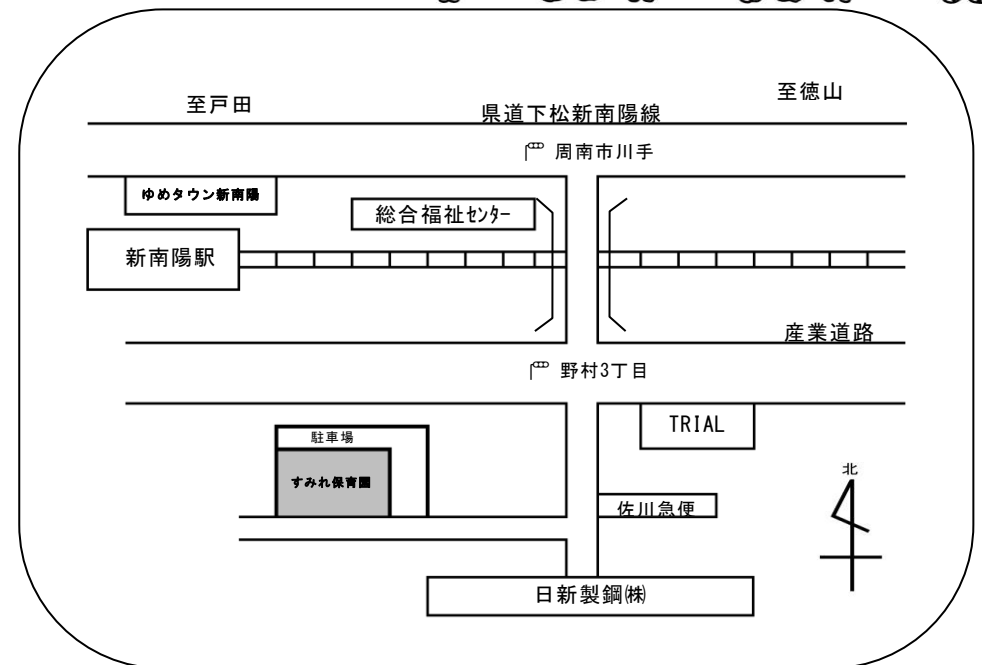

ほんの少し集中した時間を楽しんでみませんか?

次回のおりがみクラブは7月を予定しています。

センターでは、普段11:45から親子のふれあい遊びをしています。
4月は「トントンからだ」という遊びです♪
小さい子どもさんも楽しめますよ。

4月の行事

○ 遊べる日
× 遊べない日

すみれ保育園 子育て支援センター マーガレットだより

2019年 4月号

		行事予定	午前	午後
1	月	予約始まり	○	○
2	火		○	○
3	水	相談日	×	×
4	木		○	○
5	金		○	○
6	土			
7	日			
8	月		○	○
9	火	身体測定	○	○
10	水	相談日	×	×
11	木		○	○
12	金	5月のカレンダー作り	○	○
13	土			
14	日			
15	月	5月のカレンダー作り	○	○
16	火		○	○
17	水	相談日	×	×
18	木	おりがみクラブ	○	○
19	金		○	○
20	土			
21	日			
22	月		○	○
23	火	5月のカレンダー作り	○	○
24	水	相談日	×	×
25	木		○	○
26	金		○	○
27	土			
28	日			
29	月	昭和の日		
30	火	退位の日・国民の休日		