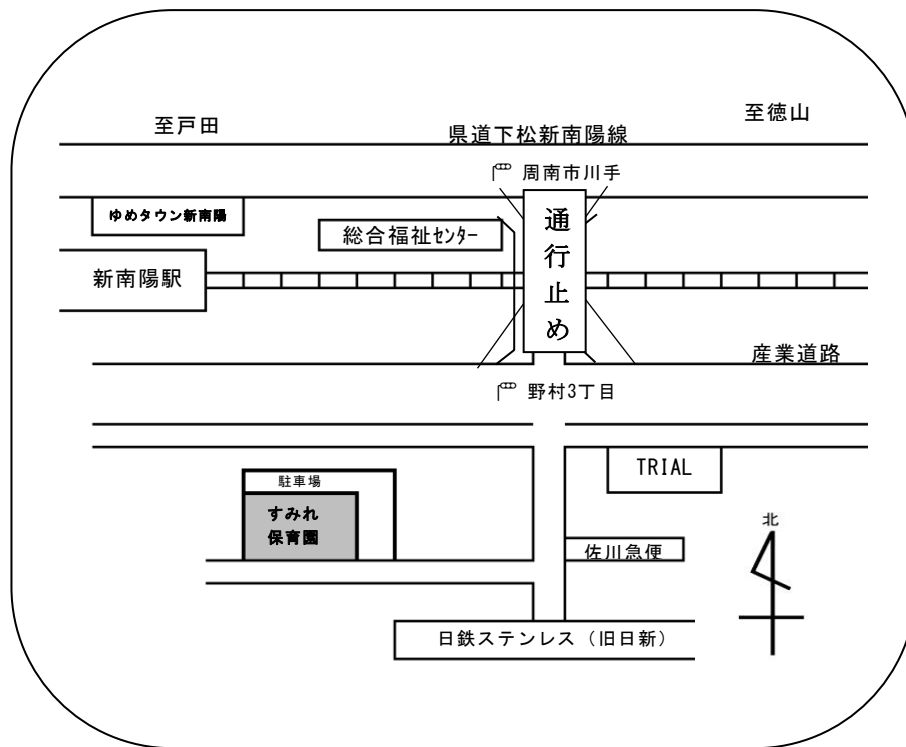

7/21(火)・7/28(火) (9:40までにお越しください)

暑い毎日ですね。そこで、今回は水遊びで使える「シャワー」や「じょうご」を作って、その後、それを使って水遊びをしたいと思います。

お母さんとお子さんで一緒に作ってみませんか？まだ、子供さんが小さくて作れない方も遠慮なく来てくださいね。

作った後は、「わいわい広場」で水遊びをしたいと思います。お子さんの着替え、タオル、お母さんとお子さんの水分補給等も用意してください。

※尚、8/6(木)にも、手作りおもちゃと水遊びをする予定です。

毎日、暑い日が続いていますが、元気に過ごされていますか？

3月から、新型コロナウイルス感染拡大防止のためにマーガレットの閉所で、随分とご迷惑をおかけしました。今までマーガレットに遊びに来たことがある方も、そろそろデビューしてみようかなと思われている方も、お引越しで周南市に来られた方も、職員一同心よりお待ちしております。駐車場も園舎北側に充分ありますので、安心してお越しください。センター内の手作りおもちゃで遊んだり、広い園庭でゆったり遊んだりして親子の時間を楽しみませんか？お子さんとお母さんの帽子と水分補給のための飲み物等があると良いと思います。